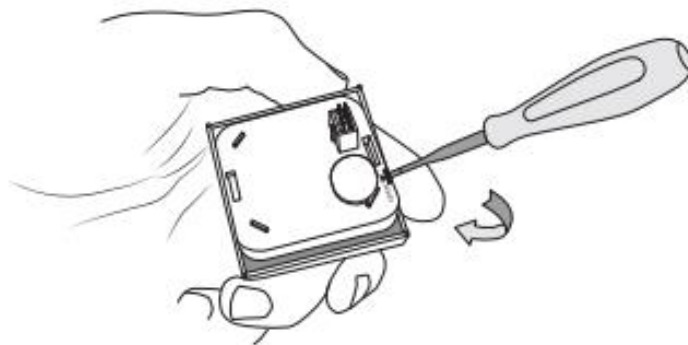

2. Koristite šrafciğer da polagano olabavite prednju ploču.