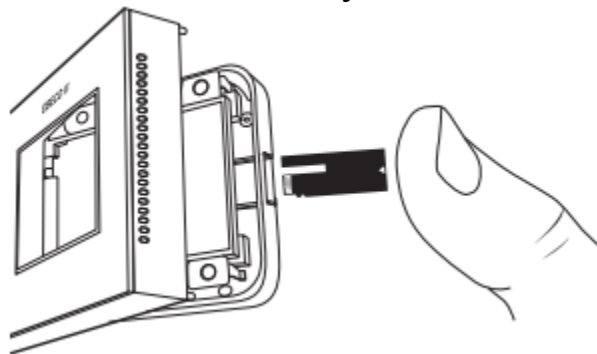

# Kako koristiti uređaj - EB-Therm 500

1. Podignite prednju ploču i okvir gurajući šrafciğer u žleb na donjoj strani – pogledati sliku. Podignite prednju ploču nagore sve dok ne začujete zvuk “klik”.

2. Koristite šrafciğer da polagano olabavite prednju ploču.

3. Ugurajte wifi modul sve dok ne začujete “klik”.

4. Ponovo postavite prednju ploču tako da je najpre zakačite na donji deo, videti sliku. Onda ugurajte gornji deo prednje ploče palcem sve dok ne začujete “klik”.