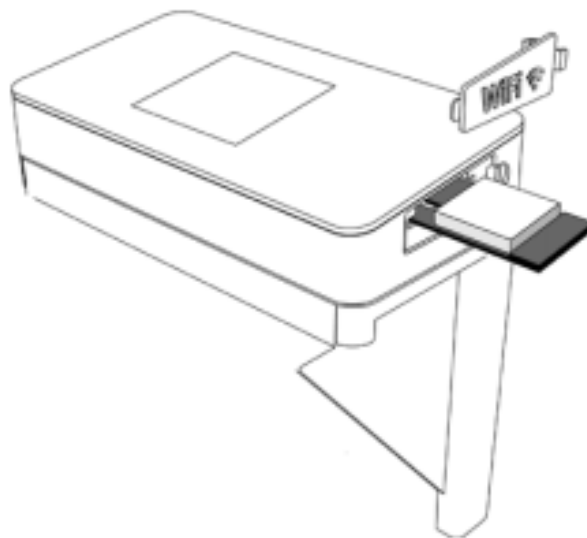

Kako koristiti uređaj - Wallflex 500

Preuzmite Ebeco Connect aplikaciju sa Google Play ili Apple-ove App Store i sledite instrukcije.