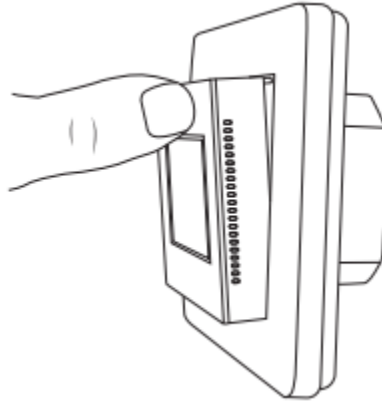

# Kako koristiti uređaj - EB-Therm 500

1. Podignite prednju ploču i okvir gurajući šrafciğer u žleb na donjoj strani – pogledati sliku. Podignite prednju ploču nagore sve dok ne začujete zvuk “klik”.

2. Koristite šrafciğer da polagano olabavite prednju ploču.

3. Ugurajte wifi modul sve dok ne začujete “klik”.

4. Ponovo postavite prednju ploču tako da je najpre zakačite na donji deo, videti sliku. Onda ugurajte gornji deo prednje ploče palcem sve dok ne začujete “klik”.